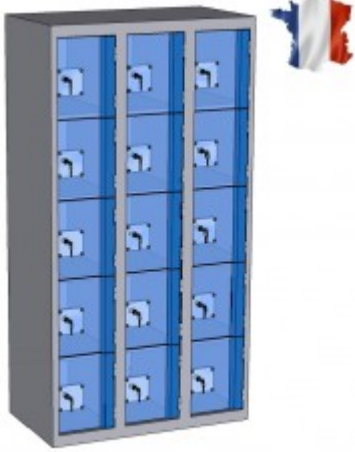

## Casier métallique plexi L1200 3 colonnes 15 portes

Réf : CAXP30515-0400/NEW

**A partir de 2087,00 € HT**

**DEPART SOUS 5 SEMAINES**

Construction métallique soudée monobloc constituant 3 colonnes de 5 cases superposées largeur 400 mm.

Corps épaisseur 7/10 avec socle traité anticorrosion par électro-zingage sur les deux faces. Portes plexiglas épaisseur 6mm serti.

Dimensions du bloc (en mm) : H1800 X L1200 X P500mm.

Équipement de chaque case (en mm) : aération dorsale.

Fermeture standard : serrure à clés prisonnière fonctionnant avec pièce de 2 euros.

Ce multicasiers convient à 15 personnes.