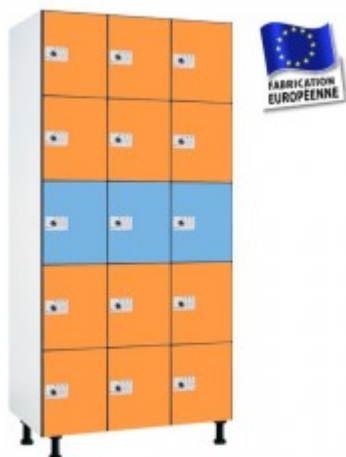

Casier phénolique L1200 3 colonnes 15 portes

Réf : CFFM30515-0400

A partir de 1820,00 € HT

DEPART SOUS 3 A 4 SEMAINES

Casiers multicases de construction stratifié compact avec profilés en alu, constitués de 3 colonnes / 5 cases sur la hauteur, soit 15 cases au total.

Corps et portes en phénolique.

Propriétés hydrofuges et antibactériennes. Idéal en milieux humides (piscines, saunas, salles de sport...). Nettoyage facile et résiste à l'eau.

Portes épaisseur 10mm, corps épaisseur 4mm. Meuble monobloc monté à l'usine. 100% phénolique.

Dimensions du bloc (en mm) : H1800 X L1192 X P500 mm. Hauteur de la case : 360 mm.

Fermeture standard par serrure à clés (2 clés fournies par porte + 1 passe partout offert).

Livré avec 4 pieds PVC avec verins de réglage (à fixer par le client). Casiers numérotés. Ce casier phénolique ou stratifié compact convient à 15 personnes.