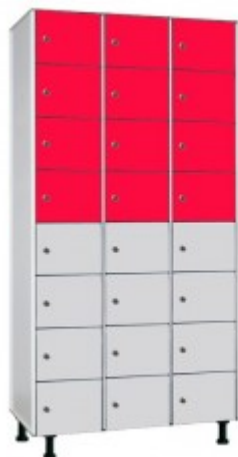

Casier phénolique L1200 3 colonnes 24 portes

Réf : CFFM30824-0400

A partir de 2292,00 € HT
DEPART SOUS 3 A 4 SEMAINES

Casiers multicases de construction stratifié compact avec profilés en alu, constitué de 3 colonnes / 8 cases sur la hauteur, soit 24 cases au total.

Corps et portes en phénolique.

Propriétés hydrofuges et antibactériennes. Idéal en milieux humides (piscines, saunas, salles de sport...). Nettoyage facile et résiste à l'eau.

Portes épaisseur 10mm, corps épaisseur 4mm. Meuble monobloc monté à l'usine. 100% phénolique.

Dimensions du bloc (en mm) : H1800 X L1192 X P500 mm. Hauteur de la case : 225 mm.

Fermeture standard par serrure à clés (2 clés fournies par porte + 1 passe partout offert). Livré avec 4 pieds PVC avec verins de réglage (à fixer par le client). Casiers numérotés.

Ce casier phénolique ou stratifié compact convient à 18 personnes.

Coloris du corps : blanc.

Fermetures disponibles :

Serrure à clés standard - réf. M (0,00 x 24 = 0,00 €)

Serrure cadénassable (cadenas non fourni) - Réf. M (0,00 x 24 = 0,00 €)