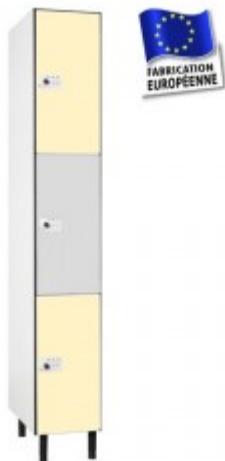

Casier phénolique L300 1 colonne 3 portes

Réf : CFFM10303-0300

A partir de 509,00 € HT
DEPART SOUS 3 A 4 SEMAINES

Casier multicases de construction stratifié compact avec profilés en alu, constitué de 1 colonne / 3 cases sur la hauteur.

Dimensions du bloc (en mm) : H1800 X L308 X P500 mm. Hauteur de la case : 600 mm.

Fermeture standard par serrure à clés (2 clés fournies par porte + 1 passe partout offert). Livré avec 4 pieds PVC avec verins de réglage (à fixer par le client). Casiers numérotés.

Ce casier phénolique ou stratifié compact convient à 3 personnes.

Fermetures disponibles :

Serrure à clés standard - réf. M (0,00 x 3 = 0,00 €)

Serrure cadénassable (cadenas non fourni) - Réf. M (0,00 x 3 = 0,00 €)