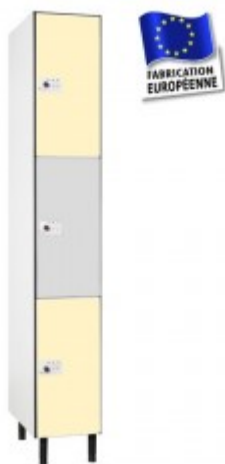

Casier phénolique L300 1 colonne 3 portes

Réf : CFFM10303-0300

A partir de 543,00 € HT
DEPART SOUS 3 A 4 SEMAINES

Casier multicases de construction stratifié compact avec profilés en alu, constitué de 1 colonne / 3 cases sur la hauteur.

Dimensions du bloc (en mm) : H1800 X L308 X P500 mm. Hauteur de la case : 600 mm.

Fermeture standard par serrure à clés (2 clés fournies par porte + 1 passe partout offert). Livré avec 4 pieds PVC avec verins de réglage (à fixer par le client). Casiers numérotés.

Ce casier phénolique ou stratifié compact convient à 3 personnes.

Fermetures disponibles :

Serrure à clés standard - réf. M (0,00 x 3 = 0,00 €)

Serrure cadénassable (cadenas non fourni) - Réf. M (0,00 x 3 = 0,00 €)