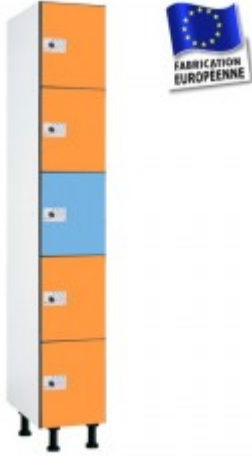

Equip-vestiaire.fr

Achetez votre vestiaire en 2 clics !

Casier phénolique L300 1 colonne 5 portes

Réf : CFFM10505-0300

A partir de 641,00 € HT

DEPART SOUS 3 A 4 SEMAINES

Casier multicases de construction stratifié compact avec profilés en alu, constitué de 1 colonne / 5 cases sur la hauteur.

Dimensions du bloc (en mm) : H1800 X L308 X P500 mm. Hauteur de la case : 360 mm.

Fermeture standard par serrure à clés (2 clés fournies par porte + 1 passe partout offert). Livré avec 4 pieds PVC avec verins de réglage (à fixer par le client). Casiers numérotés.