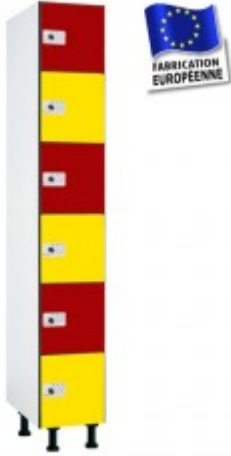

Equip-vestiaire.fr

Achetez votre vestiaire en 2 clics !

Casier phénolique L300 1 colonne 6 portes

Réf : CFFM10606-0300

A partir de 720,00 € HT

DEPART SOUS 3 A 4 SEMAINES

Casier multicases de construction stratifié compact avec profilés en alu, constitué de 1 colonne / 6 cases sur la hauteur.

Dimensions du bloc (en mm) : H1800 X L308 X P500 mm. Hauteur de la case : 300 mm.

Fermeture standard par serrure à clés (2 clés fournies par porte + 1 passe partout offert). Livré avec 4 pieds PVC avec verins de réglage (à fixer par le client). Casiers numérotés.