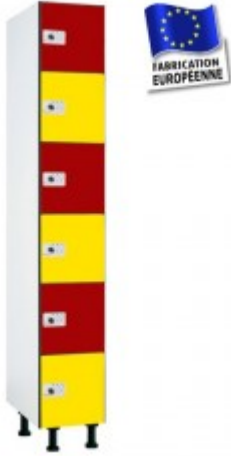

Equip-vestiaire.fr

Achetez votre vestiaire en 2 clics !

Casier phénolique L400 1 colonne 6 portes

Réf : CFFM10606-0400

A partir de 795,00 € HT

DEPART SOUS 3 A 4 SEMAINES

Casiers multicases de construction stratifié compact avec profilés en alu, constitué de 1 colonne / 6 cases sur la hauteur.

Corps et portes en phénolique.

Propriétés hydrofuges et antibactériennes. Idéal en milieux humides (piscines, saunas, salles de sport...). Nettoyage facile et résiste à l'eau.

Portes épaisseur 10mm, corps épaisseur 4mm. Meuble monobloc monté à l'usine. 100% phénolique.

Dimensions du bloc (en mm) : H1800 X L408 X P500 mm. Hauteur de la case : 300 mm.

Fermeture standard par serrure à clés (2 clés fournies par porte + 1 passe partout offert). Livré avec 4 pieds PVC avec verins de réglage (à fixer par le client). Casiers numérotés.

Ce casier phénolique ou stratifié compact convient à 6 personnes.

Fermetures disponibles :

Serrure à clés standard - réf. M (0,00 x 6 = 0,00 €)

Serrure cadénassable (cadenas non fourni) - Réf. M (0,00 x 6 = 0,00 €)

Serrure monnayeur. Fonctionne avec une pièce de 1€ - Réf. M (38,00 x 6 = 228,00 €)

Serrure à codes 4 molettes - réf. M (32,00 x 6 = 192,00 €)

Serrure à codes électroniques - REF. M (119,00 x 6 = 714,00 €)

Couleur de la porte :

Couleur du corps :