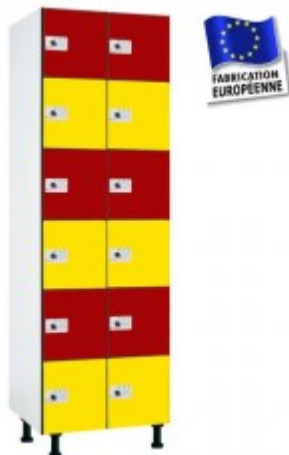

## Casier phénolique L600 2 colonnes 12 portes

Réf : CFFM20612-0300

**A partir de 1256,00 € HT**

**DEPART SOUS 3 A 4 SEMAINES**

Casiers multicases de construction stratifié compact avec profilés en alu, constitué de 2 colonnes / 6 cases sur la hauteur, soit 12 cases au total.

Corps et portes en phénolique.

Propriétés hydrofuges et antibactériennes. Idéal en milieux humides (piscines, saunas, salles de sport...). Nettoyage facile et résiste à l'eau.

Portes épaisseur 10mm, corps épaisseur 4mm. Meuble monobloc monté à l'usine. 100% phénolique.

Dimensions du bloc (en mm) : H1800 X L600 X P500 mm. Hauteur de la case : 300 mm.

Fermeture standard par serrure à clés (2 clés fournies par porte + 1 passe partout offert). Livré avec 4 pieds PVC avec verins de réglage (à fixer par le client). Casiers numérotés.