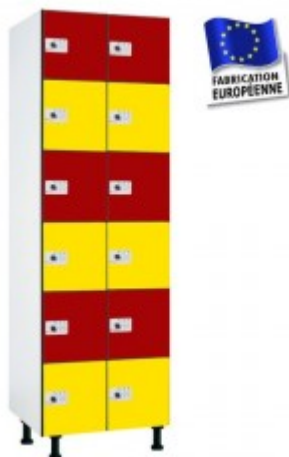

Casier phénolique L800 2 colonnes 12 portes

Réf : CFFM20612-0400

A partir de 1423,00 € HT

DEPART SOUS 3 A 4 SEMAINES

Casiers multicases de construction stratifié compact avec profilés en alu, constitué de 2 colonnes / 6 cases sur la hauteur, soit 12 cases au total.

Corps et portes en phénolique.

Idéal en milieux humides (piscines, saunas, salles de sport...). Propriétés hydrofuges et antibactériennes. Nettoyage facile et résiste à l'eau.

Portes épaisseur 10mm, corps épaisseur 4mm. Meuble monobloc monté à l'usine. 100% phénolique.

Dimensions du bloc (en mm) : H1800 X L800 X P500 mm. Hauteur d'une case : 300 mm.

Fermeture standard par serrure à clés (2 clés fournies par porte + 1 passe partout offert). Livré avec 4 pieds PVC avec verins de réglage (à fixer par le client). Casiers numérotés.

Ce casier phénolique ou stratifié compact convient à 12 personnes.

Fermetures disponibles :

Serrure à clés standard - réf. M (0,00 x 12 = 0,00 €)

Serrure cadénassable (cadenas non fourni) - Réf. M (0,00 x 12 = 0,00 €)