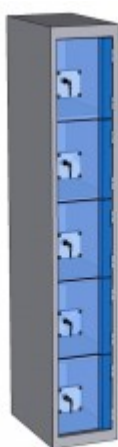

## Casier plexi L300 1 colonne 5 portes

Réf : CAXP10505-0300/NEW

**A partir de 730,00 € HT**

**DEPART SOUS 5 SEMAINES**

Construction métallique soudée monobloc constituant 1 colonne de 5 cases superposées largeur 300 mm.

Corps épaisseur 7/10 avec socle traité anticorrosion par électro-zingage sur les deux faces.

Portes plexiglas épaisseur 6mm serti.

Dimensions du bloc (en mm) : H1800 X L300 X P500mm.

Equipement de chaque case (en mm) : aération dorsale.

Fermeture : serrure à clés prisonnière fonctionnant avec pièce de 2 euros.

Ce multicasiers convient à 5 personnes.

### Fermetures disponibles :

Serrure consigne clés prisonnière. Fonctionne avec une pièce de 2€.

Réf. stock-P (66,00 x 5 = 330,00 €)

Serrure consigne clés prisonnière. Fonctionne avec une pièce de 1€.

Réf. stock-P (66,00 x 5 = 330,00 €)