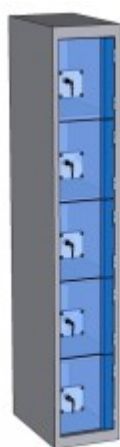

Casier plexi L300 1 colonne 5 portes

Réf : CAXP10505-0300/NEW

A partir de 733,00 € HT

DEPART SOUS 5 SEMAINES

Construction métallique soudée monobloc constituant 1 colonne de 5 cases superposées largeur 300 mm.

Corps épaisseur 7/10 avec socle traité anticorrosion par électro-zingage sur les deux faces.

Portes plexiglas épaisseur 6mm serti.

Dimensions du bloc (en mm) : H1800 X L300 X P500mm.

Equipement de chaque case (en mm) : aération dorsale.

Fermeture : serrure à clés prisonnière fonctionnant avec pièce de 2 euros.

Ce multicasiers convient à 5 personnes.

Fermetures disponibles :

Serrure consigne clés prisonnière. Fonctionne avec une pièce de 2€.

Réf. stock-P (67,00 x 5 = 335,00 €)

Serrure consigne clés prisonnière. Fonctionne avec une pièce de 1€.

Réf. stock-P (67,00 x 5 = 335,00 €)

Couleur de la porte :

Couleur du corps :