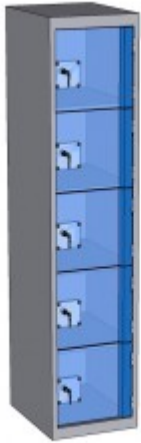

Casier plexi L400 1 colonne 5 portes

Construction métallique soudée monobloc constituant 1 colonne de 5 cases superposées largeur 400 mm.

Corps épaisseur 7/10 avec socle traité anticorrosion par électro-zingage sur les deux faces. Portes plexiglas épaisseur 6mm serti.

Dimensions du bloc (en mm) : H1800 X L400 X P500mm.

Equipement de chaque case (en mm) : aération dorsale.

Fermeture standard : serrure à clés prisonnière fonctionnant avec pièce de 2 euros. Ce multicasiers convient à 5 personnes.

Réf : CAXP10505-0400/NEW

A partir de 771,00 € HT

DEPART SOUS 5 SEMAINES

Fermetures disponibles :

Serrure consigne clés prisonnière. Fonctionne avec une pièce de 2€.
Réf. stock-P (67,00 x 5 = 335,00 €)

Serrure consigne clés prisonnière. Fonctionne avec une pièce de 1€.
Réf. stock-P (67,00 x 5 = 335,00 €)

Couleur de la porte :

Couleur du corps :