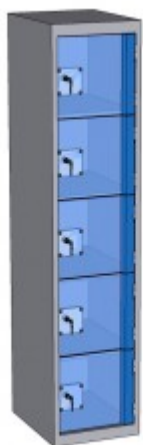

Casier plexi L400 1 colonne 5 portes

Construction métallique soudée monobloc constituant 1 colonne de 5 cases superposées largeur 400 mm.

Corps épaisseur 7/10 avec socle traité anticorrosion par électro-zingage sur les deux faces. Portes plexiglas épaisseur 6mm serti.

Dimensions du bloc (en mm) : H1800 X L400 X P500mm.

Equipement de chaque case (en mm) : aération dorsale.

Fermeture standard : serrure à clés prisonnière fonctionnant avec pièce de 2 euros. Ce multicasiers convient à 5 personnes.

Réf : CAXP10505-0400/NEW

A partir de 768,00 € HT

DEPART SOUS 5 SEMAINES

Fermetures disponibles :

Serrure consigne clés prisonnière. Fonctionne avec une pièce de 2€.

Réf. stock-P (66,00 x 5 = 330,00 €)

Serrure consigne clés prisonnière. Fonctionne avec une pièce de 1€.

Réf. stock-P (66,00 x 5 = 330,00 €)

Couleur de la porte :

Couleur du corps :