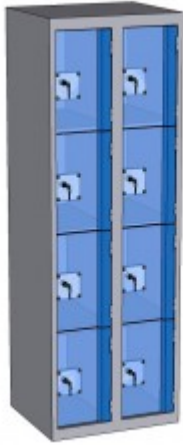

Equip-vestiaire.fr

Achetez votre vestiaire en 2 clics !

Casier plexi L600 2 colonnes 8 portes

Construction métallique soudée monobloc constituant 2 colonnes de 4 cases superposées largeur 300 mm.

Corps épaisseur 7/10 avec socle traité anticorrosion par électro-zingage sur les deux faces. Portes plexiglas épaisseur 6mm serti.

Dimensions du bloc (en mm) : H1800 X L600 X P500mm.

Equipement de chaque case (en mm) : aération dorsale.

Fermeture standard : serrure à clés prisonnière fonctionnant avec pièce de 2 euros.

Ce multicasiers convient à 8 personnes.

Réf : CAXP20408-0300/NEW

A partir de 1208,00 € HT

DEPART SOUS 5 SEMAINES

Fermetures disponibles :

Serrure consigne clés prisonnière. Fonctionne avec une pièce de 2€.

Réf. stock-P (67,00 x 8 = 536,00 €)

Serrure consigne clés prisonnière. Fonctionne avec une pièce de 1€.