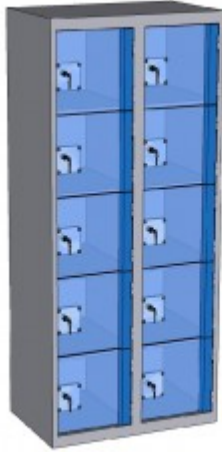

Equip-vestiaire.fr

Achetez votre vestiaire en 2 clics !

Casier plexi L800 2 colonnes 10 portes

Réf : CAXP20510-0400/NEW

A partir de 1482,00 € HT

DEPART SOUS 5 SEMAINES

Construction métallique soudée monobloc constituant 2 colonnes de 5 cases superposées largeur 400 mm.

Corps épaisseur 7/10 avec socle traité anticorrosion par électro-zingage sur les deux faces. Portes plexiglas épaisseur 6mm serti.

Dimensions du bloc (en mm) : H1800 X L800 X P500mm.

Equipement de chaque case (en mm) : aération dorsale.

Fermeture standard : serrure à clés prisonnière fonctionnant avec pièce de 2 euros.

Ce multicasiers convient à 10 personnes.

Fermetures disponibles :

Serrure consigne clés prisonnière. Fonctionne avec une pièce de 2€.