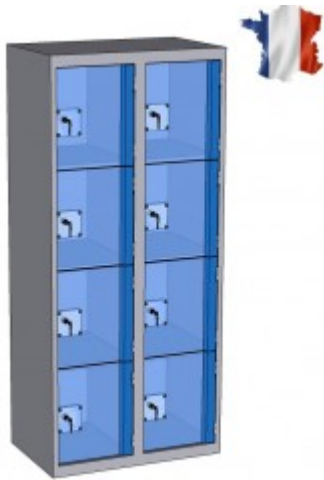

Equip-vestiaire.fr

Achetez votre vestiaire en 2 clics !

Casier plexi L800 2 colonnes 8 portes

Réf : CAXP20408-0400/NEW

A partir de 1270,00 € HT

DEPART SOUS 5 SEMAINES

Construction métallique soudée monobloc constituant 2 colonnes de 4 cases superposées largeur 400 mm.

Corps épaisseur 7/10 avec socle traité anticorrosion par électro-zingage sur les deux faces. Portes plexiglas épaisseur 6mm serti.

Dimensions du bloc (en mm) : H1800 X L800 X P500mm.

Equipement de chaque case (en mm) : aération dorsale.

Fermeture standard : serrure à clés prisonnière fonctionnant avec pièce de 2 euros.

Ce multicasiers convient à 8 personnes.

Fermetures disponibles :

Serrure consigne clés prisonnière. Fonctionne avec une pièce de 2€.

Réf. stock-P (67,00 x 8 = 536,00 €)

Serrure consigne clés prisonnière. Fonctionne avec une pièce de 1€.

Réf. stock-P (67,00 x 8 = 536,00 €)

Couleur de la porte :

Couleur du corps :