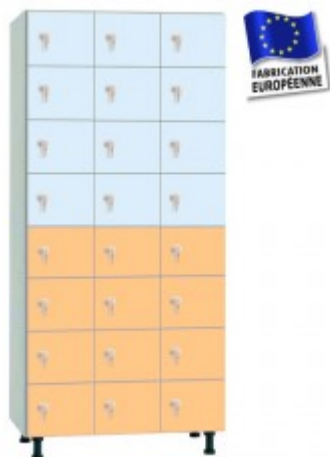

Casiers mélaminé HYDROFUGE L1200 3 colonnes 24 portes

Réf : CMMM30824-0400

A partir de 1383,00 € HT

DEPART SOUS 3 A 4 SEMAINES

Dimensions du bloc : H1800 (+ PIEDS 150 mm = 1950 mm) x L1192 (3x400) x P500 mm.

Casiers en mélaminé hydrofuge construction monobloc 3 colonnes = 24 cases (soudée à l'usine)
Corps épaisseur 16 mm / Portes épaisseur 19mm

Dimensions d'un casier : H450 mm

Couleur du corps : blanc.

Fermetures : serrure à clé (2 clés fournies par porte) 1 clé passe offerte par commande.

Équipements :
- 4 pieds soudés réglables
- Plaque numérique incluse
- Aérations sur le dos.

Ce vestiaire est très résistant mais n'est pas recommandé pour les environnements humides.
Finition en PVC.

Convient pour les casques de moto.