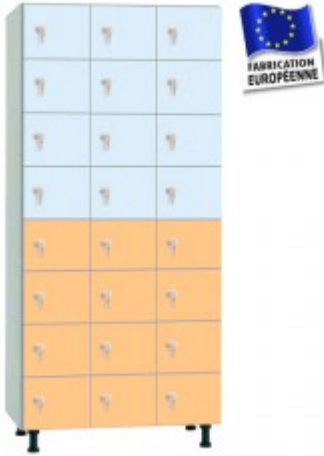

Equip-vestiaire.fr

Achetez votre vestiaire en 2 clics !

Casiers mélaminé HYDROFUGE L1200 3 colonnes 24 portes

Réf : CMMM30824-0400

A partir de 1446,00 € HT

DEPART SOUS 3 A 4 SEMAINES

Dimensions du bloc : H1800 (+ PIEDS 150 mm = 1950 mm) x L1192 (3x400) x P500 mm.

Casiers en mélaminé hydrofuge construction monobloc 3 colonnes = 24 cases (soudée à l'usine)
Corps épaisseur 16 mm / Portes épaisseur 19mm

Dimensions d'un casier : H450 mm

Couleur du corps : blanc.

Fermetures : serrure à clé (2 clés fournies par porte) 1 clé passe offerte par commande.

Équipements :

- 4 pieds soudés réglables
- Plaque numérique incluse
- Aérations sur le dos.

Ce vestiaire est très résistant mais n'est pas recommandé pour les environnements humides.
Finition en PVC.

Convient pour les casques de moto.