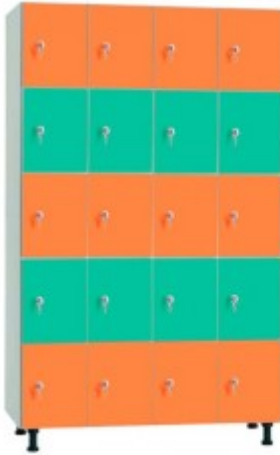

## Casiers mélaminé HYDROFUGE L1200 4 colonnes 20 portes

Réf : CMMM40520-0300

**A partir de 1380,00 € HT**

**DEPART SOUS 3 A 4 SEMAINES**

Dimensions du bloc : H1800 (+ PIEDS 150 mm = 1950 mm) x L1184 (4x300) x P500 mm.

Casiers en mélaminé hydrofuge construction monobloc 4 colonnes = 20 cases (soudée à l'usine)  
Corps épaisseur 16 mm / Portes épaisseur 19mm

Dimensions d'un casier : H360 mm

Couleur du corps : blanc.

Fermetures : serrure à clé (2 clés fournies par porte) 1 clé passe offerte par commande.

Équipements :

- 4 pieds soudés réglables
- Plaque numérique incluse
- Aérations sur le dos.

Ce vestiaire est très résistant mais n'est pas recommandé pour les environnements humides.  
Finition en PVC.