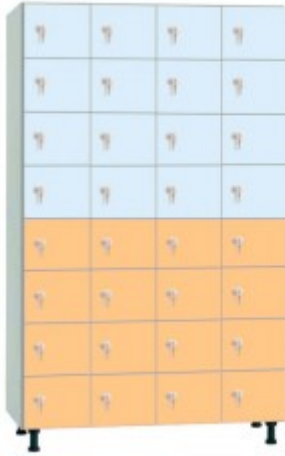

Equip-vestiaire.fr

Achetez votre vestiaire en 2 clics !

Casiers mélaminé HYDROFUGE L1200 4 colonnes 32 portes

Réf : CMMM40832-0300

A partir de 1724,00 € HT

DEPART SOUS 3 A 4 SEMAINES

Dimensions du bloc : H1800 (+ PIEDS 150 mm = 1950 mm) x L1184 (4x300) x P500 mm.

Casiers en mélaminé hydrofuge construction monobloc 4 colonnes = 32 cases (soudée à l'usine)
Corps épaisseur 16 mm / Portes épaisseur 19mm

Dimensions d'un casier : H450 mm

Couleur du corps : blanc.

Fermetures : serrure à clé (2 clés fournies par porte) 1 clé passe offerte par commande.

Équipements :

- 4 pieds soudés réglables
- Plaque numérique incluse
- Aérations sur le dos.

Ce vestiaire est très résistant mais n'est pas recommandé pour les environnements humides.
Finition en PVC.

Fermetures disponibles :