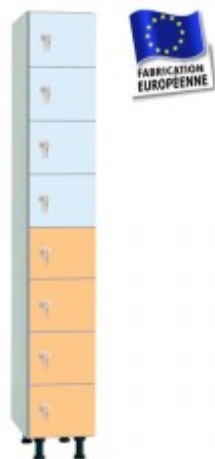

## Casiers mélaminé HYDROFUGE L300 1 colonne 8 portes

Réf : CMMM10808-0300

**A partir de 464,00 € HT**

**DEPART SOUS 3 A 4 SEMAINES**

Dimensions du bloc : H1800 (+ PIEDS 150 mm = 1950 mm) x L308 x P500 mm.

Casiers en mélaminé hydrofuge construction monobloc 1 colonne = 8 cases (soudée à l'usine)  
Corps épaisseur 16 mm / Portes épaisseur 19mm  
Dimensions d'un casier : H225 mm

Couleur du corps : blanc.

Fermetures : serrure à clé ( 2 clés fournies par porte) 1 clé passe offerte par commande.

Équipements :

- 4 pieds soudés réglables
- Plaque numérique incluse
- Aérations sur le dos.

Ce vestiaire est très résistant mais n'est pas recommandé pour les environnements humides.  
Finition en PVC.