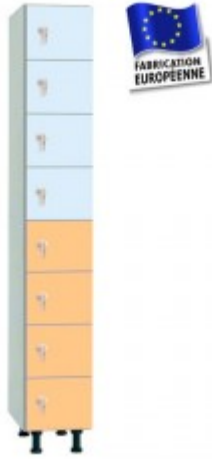

## Casiers mélaminé HYDROFUGE L400 1 colonne 8 portes

Réf : CMMM10808-0400

**A partir de 510,00 € HT**

**DEPART SOUS 3 A 4 SEMAINES**

Dimensions du bloc : H1800 (+ PIEDS 150 mm = 1950 mm) x L408 x P500 mm.

Casiers en mélaminé hydrofuge construction monobloc 1 colonne = 8 cases (soudée à l'usine)  
Corps épaisseur 16 mm / Portes épaisseur 19mm  
Dimensions d'un casier : H225 mm

Couleur du corps : blanc.

Fermetures : serrure à clé ( 2 clés fournies par porte) 1 clé passe offerte par commande.