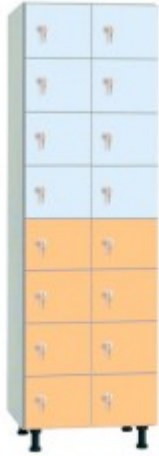

Equip-vestiaire.fr

Achetez votre vestiaire en 2 clics !

Casiers mélaminé HYDROFUGE L600 2 colonnes 16 portes

Réf : CMMM20816-0300

A partir de 884,00 € HT

DEPART SOUS 3 A 4 SEMAINES

Dimensions du bloc : H1800 (+ PIEDS 150 mm = 1950 mm) x L600 (2x300) x P500 mm.

Casiers en mélaminé hydrofuge construction monobloc 2 colonnes = 16 cases (soudée à l'usine)
Corps épaisseur 16 mm / Portes épaisseur 19mm

Dimensions d'un casier : H450 mm

Couleur du corps : blanc.

Fermetures : serrure à clé (2 clés fournies par porte) 1 clé passe offerte par commande.

Équipements :

- 4 pieds soudés réglables
- Plaque numérique incluse
- Aérations sur le dos.

Ce vestiaire est très résistant mais n'est pas recommandé pour les environnements humides.
Finition en PVC.

Fermetures disponibles :