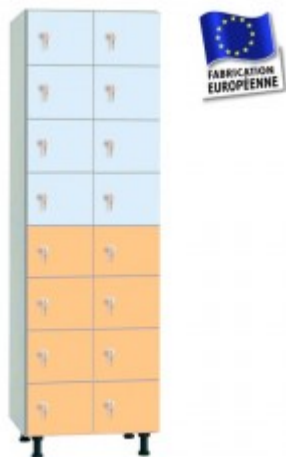

## Casiers mélaminé HYDROFUGE L600 2 colonnes 16 portes

Réf : CMMM20816-0300

**A partir de 924,00 € HT**

**DEPART SOUS 3 A 4 SEMAINES**

Dimensions du bloc : H1800 (+ PIEDS 150 mm = 1950 mm) x L600 (2x300) x P500 mm.

Casiers en mélaminé hydrofuge construction monobloc 2 colonnes = 16 cases (soudée à l'usine)  
Corps épaisseur 16 mm / Portes épaisseur 19mm

Dimensions d'un casier : H450 mm

Couleur du corps : blanc.

Fermetures : serrure à clé ( 2 clés fournies par porte) 1 clé passe offerte par commande.

Équipements :

- 4 pieds soudés réglables
- Plaque numérique incluse
- Aérations sur le dos.

Ce vestiaire est très résistant mais n'est pas recommandé pour les environnements humides.  
Finition en PVC.