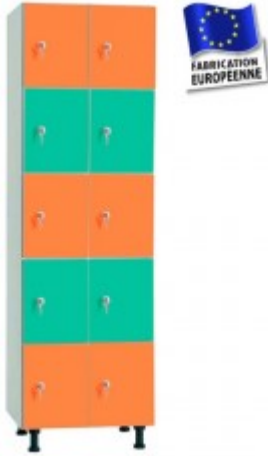

Equip-vestiaire.fr

Achetez votre vestiaire en 2 clics !

Casiers mélaminé HYDROFUGE L800 2 colonnes 10 portes

Réf : CMMM20510-0400

A partir de 751,00 € HT

DEPART SOUS 3 A 4 SEMAINES

Dimensions du bloc : H1800 (+ PIEDS 150 mm = 1950 mm) x L800 (2x400) x P500 mm.

Casiers en mélaminé hydrofuge construction monobloc 2 colonnes = 10 cases (soudée à l'usine)
Corps épaisseur 16 mm / Portes épaisseur 19mm

Dimensions d'un casier : H360 mm

Couleur du corps : blanc.

Fermetures : serrure à clé (2 clés fournies par porte) 1 clé passe offerte par commande.