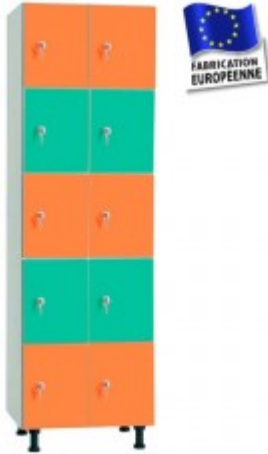

Equip-vestiaire.fr

Achetez votre vestiaire en 2 clics !

Casiers mélaminé HYDROFUGE L800 2 colonnes 10 portes

Réf : CMMM20510-0400

A partir de 719,00 € HT

DEPART SOUS 3 A 4 SEMAINES

Dimensions du bloc : H1800 (+ PIEDS 150 mm = 1950 mm) x L800 (2x400) x P500 mm.

Casiers en mélaminé hydrofuge construction monobloc 2 colonnes = 10 cases (soudée à l'usine)
Corps épaisseur 16 mm / Portes épaisseur 19mm

Dimensions d'un casier : H360 mm

Couleur du corps : blanc.

Fermetures : serrure à clé (2 clés fournies par porte) 1 clé passe offerte par commande.

Équipements :

- 4 pieds soudés réglables
- Plaque numérique incluse
- Aérations sur le dos.

Ce vestiaire est très résistant mais n'est pas recommandé pour les environnements humides.
Finition en PVC.

Convient pour les casques de moto.