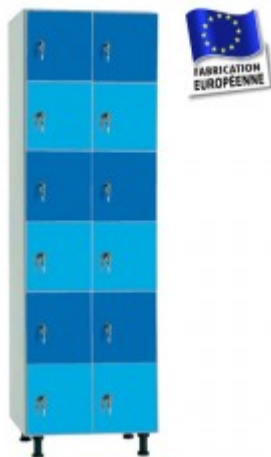

Casiers mélaminé HYDROFUGE L800 2 colonnes 12 portes

Réf : CMMM20612-0400

A partir de 827,00 € HT

DEPART SOUS 3 A 4 SEMAINES

Dimensions du bloc : H1800 (+ PIEDS 150 mm = 1950 mm) x L800 (2x400) x P500 mm.

Casiers en mélaminé hydrofuge construction monobloc 2 colonnes = 12 cases (soudée à l'usine)
Corps épaisseur 16 mm / Portes épaisseur 19mm

Dimensions d'un casier : H300 mm

Couleur du corps : blanc.

Fermetures : serrure à clé (2 clés fournies par porte) 1 clé passe offerte par commande.

Équipements :
- 4 pieds soudés réglables
- Plaque numérique incluse
- Aérations sur le dos.

Ce vestiaire est très résistant mais n'est pas recommandé pour les environnements humides.
Finition en PVC.

Convient pour les casques de moto.