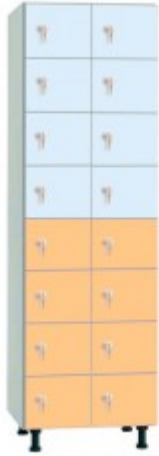

Equip-vestiaire.fr

Achetez votre vestiaire en 2 clics !

Casiers mélaminé HYDROFUGE L800 2 colonnes 16 portes

Réf : CMMM20816-0400

A partir de 978,00 € HT

DEPART SOUS 3 A 4 SEMAINES

Dimensions du bloc : H1800 (+ PIEDS 150 mm = 1950 mm) x L800 (2x400) x P500 mm.

Casiers en mélaminé hydrofuge construction monobloc 2 colonnes = 16 cases (soudée à l'usine)
Corps épaisseur 16 mm / Portes épaisseur 19mm

Dimensions d'un casier : H450 mm

Couleur du corps : blanc.

Fermetures : serrure à clé (2 clés fournies par porte) 1 clé passe offerte par commande.

Équipements :

- 4 pieds soudés réglables
- Plaque numérique incluse
- Aérations sur le dos.

Ce vestiaire est très résistant mais n'est pas recommandé pour les environnements humides.
Finition en PVC.

Convient pour les casques de moto.