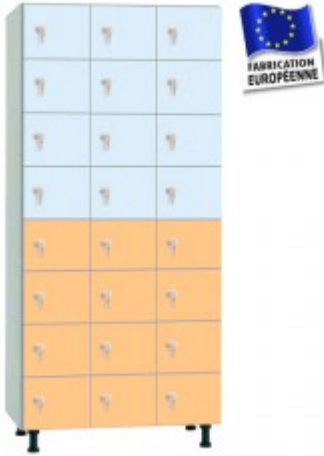

Equip-vestiaire.fr

Achetez votre vestiaire en 2 clics !

Casiers mélaminé HYDROFUGE L900 3 colonnes 24 portes

Réf : CMMM30824-0300

A partir de 1304,00 € HT

DEPART SOUS 3 A 4 SEMAINES

Dimensions du bloc : H1800 (+ PIEDS 150 mm = 1950 mm) x L892 (3x300) x P500 mm.

Casiers en mélaminé hydrofuge construction monobloc 3 colonnes = 24 cases (soudée à l'usine)
Corps épaisseur 16 mm / Portes épaisseur 19mm

Dimensions d'un casier : H450 mm

Couleur du corps : blanc.

Fermetures : serrure à clé (2 clés fournies par porte) 1 clé passe offerte par commande.

Équipements :

- 4 pieds soudés réglables
- Plaque numérique incluse
- Aérations sur le dos.

Ce vestiaire est très résistant mais n'est pas recommandé pour les environnements humides.
Finition en PVC.

Fermetures disponibles :