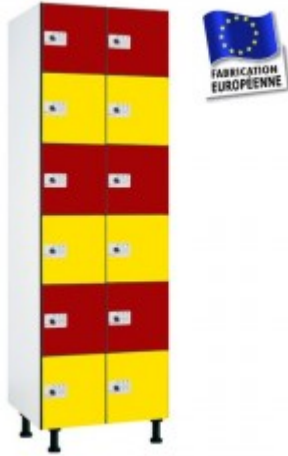

Equip-vestiaire.fr

Achetez votre vestiaire en 2 clics !

Casiers phénolique L600 2 colonnes 12 portes

Réf : CFFM20612-0300

A partir de 1179,00 € HT

DEPART SOUS 3 A 4 SEMAINES

Casiers multicases de construction stratifié compact avec profilés en alu, constitué de 2 colonnes / 6 cases sur la hauteur, soit 12 cases au total.

Corps et portes en phénolique.

Propriétés hydrofuges et antibactériennes. Idéal en milieux humides (piscines, saunas, salles de sport...). Nettoyage facile et résiste à l'eau.

Portes épaisseur 10mm, corps épaisseur 4mm. Meuble monobloc monté à l'usine. 100% phénolique.

Dimensions du bloc (en mm) : H1800 X L600 X P500 mm. Hauteur de la case : 300 mm.

Fermeture standard par serrure à clés (2 clés fournies par porte + 1 passe partout offert). Livré avec 4 pieds PVC avec verins de réglage (à fixer par le client). Casiers numérotés.

Ce casier phénolique ou stratifié compact convient à 12 personnes.

Fermetures disponibles :

Serrure à clés standard - réf. M (0,00 x 12 = 0,00 €)

Serrure cadénassable (cadenas non fourni) - Réf. M (0,00 x 12 = 0,00 €)

Serrure monnayeur. Fonctionne avec une pièce de 1€ - Réf. M (37,00 x 12 = 444,00 €)

Serrure à codes 4 molettes - réf. M (32,00 x 12 = 384,00 €)

Serrure à codes électroniques - REF. M (119,00 x 12 = 1428,00 €)

Couleur de la porte :

Couleur du corps :