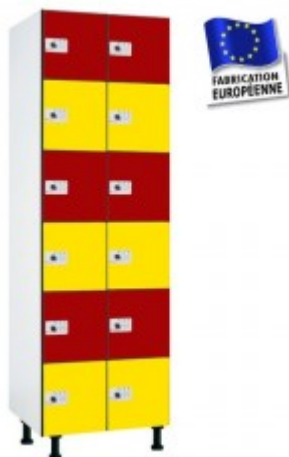

Casiers phénolique L800 2 colonnes 12 portes

Réf : CFFM20612-0400

A partir de 1336,00 € HT

DEPART SOUS 3 A 4 SEMAINES

Casiers multicases de construction stratifié compact avec profilés en alu, constitué de 2 colonnes / 6 cases sur la hauteur, soit 12 cases au total.

Corps et portes en phénolique.

Idéal en milieux humides (piscines, saunas, salles de sport...). Propriétés hydrofuges et antibactériennes. Nettoyage facile et résiste à l'eau.

Portes épaisseur 10mm, corps épaisseur 4mm. Meuble monobloc monté à l'usine. 100% phénolique.

Dimensions du bloc (en mm) : H1800 X L800 X P500 mm. Hauteur d'une case : 300 mm.

Fermeture standard par serrure à clés (2 clés fournies par porte + 1 passe partout offert). Livré avec 4 pieds PVC avec verins de réglage (à fixer par le client). Casiers numérotés.

Ce casier phénolique ou stratifié compact convient à 12 personnes.

Fermetures disponibles :

Serrure à clés standard - réf. M (0,00 x 12 = 0,00 €)

Serrure cadénassable (cadenas non fourni) - Réf. M (0,00 x 12 = 0,00 €)

Serrure monnayeur. Fonctionne avec une pièce de 1€ - Réf. M (37,00 x 12 = 444,00 €)

Serrure à codes 4 molettes - réf. M (32,00 x 12 = 384,00 €)

Serrure à codes électroniques - REF. M (119,00 x 12 = 1428,00 €)

Couleur de la porte :

Couleur du corps :