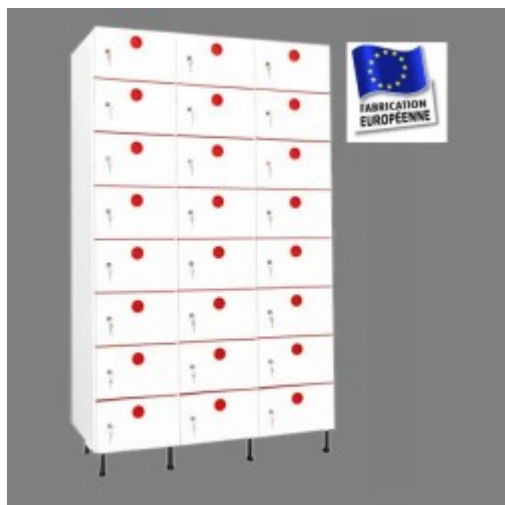

## Casiers PVC L1200 3 colonnes 24 portes

Réf : CPPM30824-0400

**A partir de 2773,00 € HT**

**DEPART SOUS 3 A 4 SEMAINES**

Casiers en PVC assemblés à l'usine (aucun montage à prévoir) épaisseur 18 mm avec 3 colonnes 8 cases, soit 24 cases au total.

Corps du vestiaire blanc et porte blanche. Grille d'aérations : GRIS.

Vestiaire très résistant, antibactérien et recommandé pour les environnements humides.

Dimensions du bloc (en mm) : H1915 (H1800 + PIEDS 115 mm) x L1215 x P470mm. Hauteur d'une case : H204.75 mm

Fermeture standard : serrure à clé (2 clés fournies par porte)

Equipements par casiers : champ et grille d'aération colorés et 4 pieds réglables en PVC.

Ce vestiaire en PVC est idéal pour les environnements très humides (piscine, sauna, hammam...).