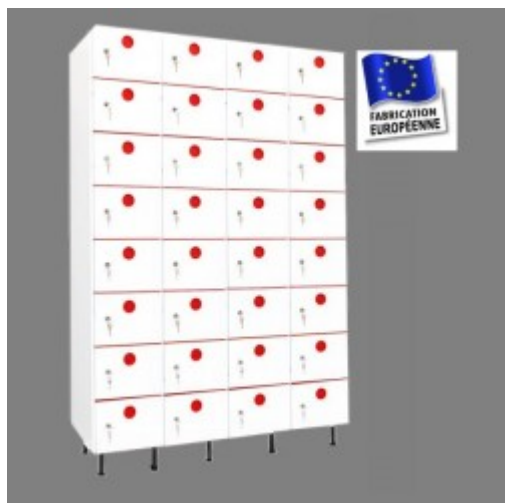

Casiers PVC L1200 4 colonnes 32 portes

Réf : CPPM40832-0300

A partir de 3488,00 € HT

DEPART SOUS 3 A 4 SEMAINES

Casiers en PVC assemblés à l'usine (aucun montage à prévoir) épaisseur 18 mm avec 4 colonnes 8 cases, soit 32 cases au total.

Corps et portes du casier blanc. Grille d'aérations : GRIS.

Vestiaire très résistant, antibactérien et recommandé pour les environnements humides.

Dimensions du bloc (en mm) : H1915 (H1800 + PIEDS 115 mm) x L1238 x P470 mm. Hauteur d'une case : H204.75 mm

Fermeture standard : serrure à clé (2 clés fournies par porte)

Equipements par casier : Champ et grilles d'aérations colorés et 4 pieds réglables en PVC.

Ce vestiaire en PVC est idéal pour les environnements très humides (piscine, sauna, hammam...).

Il convient pour 32 personnes.

Fermetures disponibles :

Serrure à clés standard - réf. M (0,00 x 32 = 0,00 €)

Serrure cadénassable (cadé纳斯 non fourni) - Réf. M (0,00 x 32 = 0,00 €)

Serrure monnayeur. Fonctionne avec une pièce de 1€ - Réf. M (37,00 x 32 = 1184,00 €)