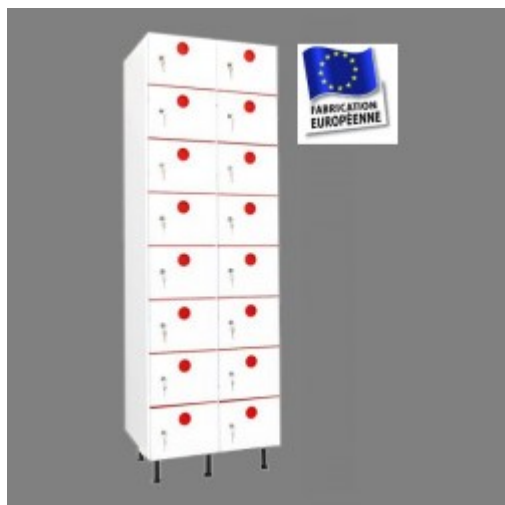

## Casiers PVC L600 2 colonnes 16 portes

Réf : CPPM20816-0300

**A partir de 1727,00 € HT**

**DEPART SOUS 3 A 4 SEMAINES**

Casiers en PVC assemblés à l'usine (aucun montage à prévoir) épaisseur 18 mm avec 2 colonnes 8 cases.

Corps et portes du vestiaire blancs. Grille d'aérations : GRIS.

Vestiaire très résistant, antibactérien et recommandé pour les environnements humides.

Dimensions du bloc (en mm) : H1915 (H1800 + PIEDS 115 mm) x L628 x P470 mm. Hauteur d'une case: H204.75 mm

Fermeture standard : serrure à clé (2 clés fournies par porte)

Equipements par casier: Champ et grille d'aération colorés, 4 pieds réglables en PVC.

Ce vestiaire en PVC est idéal pour les environnements très humides (piscine, sauna, hammam...).