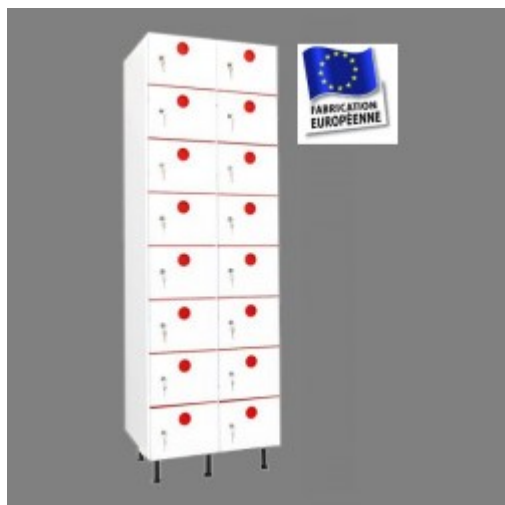

## Casiers PVC L600 2 colonnes 16 portes

Réf : CPPM20816-0300

**A partir de 1794,00 € HT**

**DEPART SOUS 3 A 4 SEMAINES**

Casiers en PVC assemblés à l'usine (aucun montage à prévoir) épaisseur 18 mm avec 2 colonnes 8 cases.

Corps et portes du vestiaire blancs. Grille d'aérations : GRIS.

Vestiaire très résistant, antibactérien et recommandé pour les environnements humides.

Dimensions du bloc (en mm) : H1915 (H1800 + PIEDS 115 mm) x L628 x P470 mm. Hauteur d'une case: H204.75 mm

Fermeture standard : serrure à clé (2 clés fournies par porte)

Equipements par casier: Champ et grille d'aération colorés, 4 pieds réglables en PVC.

Ce vestiaire en PVC est idéal pour les environnements très humides (piscine, sauna, hammam...).