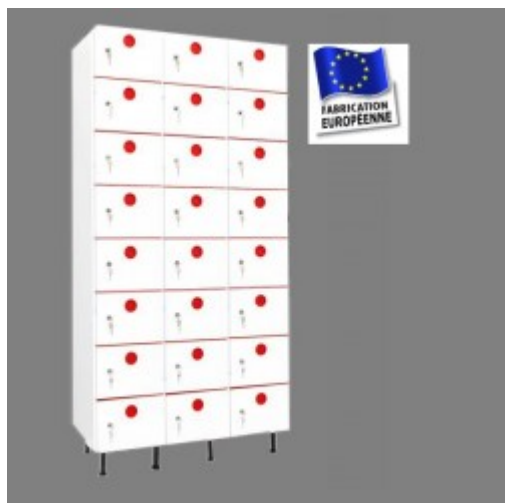

## Casiers PVC L900 3 colonnes 24 portes

Réf : CPPM30824-0300

**A partir de 2641,00 € HT**

**DEPART SOUS 3 A 4 SEMAINES**

Casiers en PVC assemblés à l'usine (aucun montage à prévoir) épaisseur 18 mm avec 3 colonnes 8 cases, soit 24 cases au total.

Corps et portes du vestiaire blanc. Grille d'aérations : GRIS.

Vestiaire très résistant, antibactérien et recommandé pour les environnements humides.

Dimensions du bloc (en mm) : H1915 (H1800 + PIEDS 115 mm) x L933 x P470 mm. Hauteur d'une case : H204.75 mm

Fermeture standard : serrure à clé (2 clés fournies par porte)

Equipements par casier : Champ et grille d'aération colorés et 4 pieds réglables en PVC.

Ce vestiaire en PVC est idéal pour les environnements très humides (piscine, sauna, hammam...).