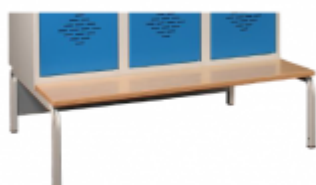

## Piètement banc L300 pour vestiaires et casiers métalliques monoblocs

Piètement banc en tubes 30x30 mm acier peint.  
H350 x P800mm  
Cintrage Tube Carré Coude Américain.  
Plaque Arrière en tôle galvanisée 10/10 assurant la rigidité de l'ensemble et le positionnement du meuble.  
Assise bois "multiplex"  
Pieds Embout Vérins réglables 15mm