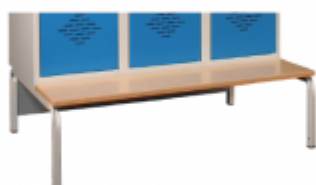

Piètement banc L300 pour vestiaires et casiers métalliques monoblocs

Piètement banc en tubes 30x30 mm acier peint.
H350 x P800mm
Cintrage Tube Carré Coude Américain.
Plaque Arrière en tôle galvanisée 10/10 assurant la rigidité de l'ensemble et le positionnement du meuble.
Assise bois "multiplex"
Pieds Embout Vérins réglables 15mm