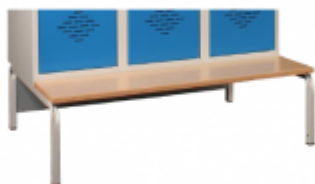

Piètement banc L300 pour vestiaires et casiers métalliques monoblocs

Piètement banc en tubes 30x30 mm acier peint.
H350 x P800mm
Cintrage Tube Carré Coude Américain.
Plaque Arrière en tôle galvanisée 10/10 assurant la rigidité de l'ensemble et le positionnement du meuble.
Assise bois "multiplex"
Pieds Embout Vérins réglables 15mm