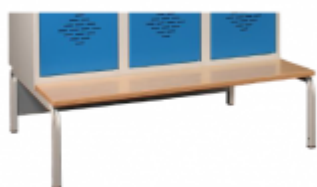

Piètement banc L400 pour vestiaires et casiers métalliques monoblocs

Piètement banc en tubes 30x30 mm acier peint.
H350 x P800mm
Cintrage Tube Carré Coude Américain.
Plaque Arrière en tôle galvanisée 10/10 assurant la rigidité de l'ensemble et le positionnement du meuble.
Assise bois "multiplex"
Pieds Embout Vérins réglables 15mm