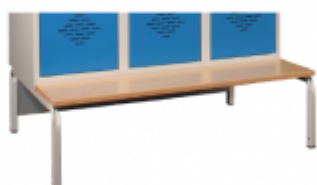

Piètement banc L600 pour vestiaires et casiers métalliques monoblocs

Piètement banc en tubes 30x30 mm acier peint.
H350 x P800mm
Cintrage Tube Carré Coude Américain.
Plaque Arrière en tôle galvanisée 10/10 assurant la rigidité de l'ensemble et le positionnement du meuble.
Assise bois "multiplex"
Pieds Embout Vérins réglables 15mm