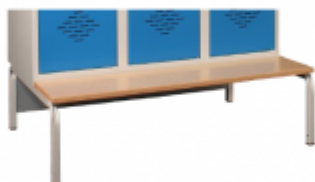

Piètement banc L600 pour vestiaires et casiers métalliques monoblocs

Piètement banc en tubes 30x30 mm acier peint.
H350 x P800mm
Cintrage Tube Carré Coude Américain.
Plaque Arrière en tôle galvanisée 10/10 assurant la rigidité de l'ensemble et le positionnement du meuble.
Assise bois "multiplex"
Pieds Embout Vérins réglables 15mm