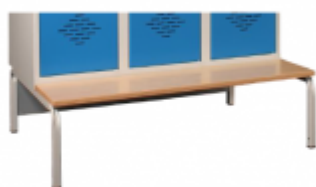

Piètement banc L600 pour vestiaires et casiers métalliques monoblocs

Piètement banc en tubes 30x30 mm acier peint.
H350 x P800mm
Cintrage Tube Carré Coude Américain.
Plaque Arrière en tôle galvanisée 10/10 assurant la rigidité de l'ensemble et le positionnement du meuble.
Assise bois "multiplex"
Pieds Embout Vérins réglables 15mm