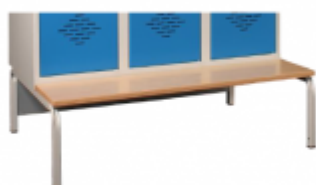

Piètement banc L600 pour vestiaires et casiers métalliques monoblocs

Piètement banc en tubes 30x30 mm acier peint.
H350 x P800mm
Cintrage Tube Carré Coude Américain.
Plaque Arrière en tôle galvanisée 10/10 assurant la rigidité de l'ensemble et le positionnement du meuble.
Assise bois "multiplex"
Pieds Embout Vérins réglables 15mm