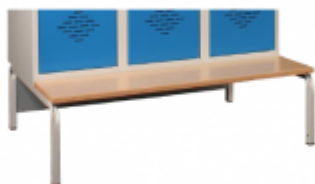

Piètement banc L800 pour vestiaires et casiers métalliques monoblocs

Piètement banc en tubes 30x30 mm acier peint.
H350 x P800mm
Cintrage Tube Carré Coude Américain.
Plaque Arrière en tôle galvanisée 10/10 assurant la rigidité de l'ensemble et le positionnement du meuble.
Assise bois "multiplex"
Pieds Embout Vérins réglables 15mm