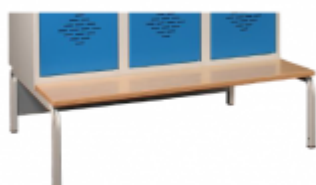

Piètement banc L800 pour vestiaires et casiers métalliques monoblocs

Piètement banc en tubes 30x30 mm acier peint.
H350 x P800mm
Cintrage Tube Carré Coude Américain.
Plaque Arrière en tôle galvanisée 10/10 assurant la rigidité de l'ensemble et le positionnement du meuble.
Assise bois "multiplex"
Pieds Embout Vérins réglables 15mm