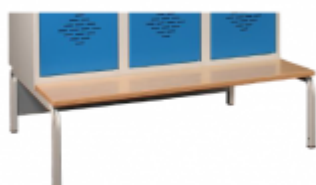

Piètement banc L900 pour vestiaires et casiers métalliques monoblocs

Piètement banc en tubes 30x30 mm acier peint.
H350 x P800mm
Cintrage Tube Carré Coude Américain.
Plaque Arrière en tôle galvanisée 10/10 assurant la rigidité de l'ensemble et le positionnement du meuble.
Assise bois "multiplex"
Pieds Embout Vérins réglables 15mm