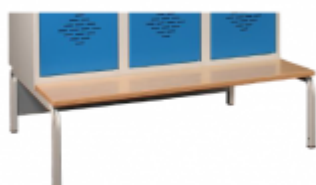

## Piètement banc L900 pour vestiaires et casiers métalliques monoblocs

Piètement banc en tubes 30x30 mm acier peint.  
H350 x P800mm  
Cintrage Tube Carré Coude Américain.  
Plaque Arrière en tôle galvanisée 10/10 assurant la rigidité de l'ensemble et le positionnement du meuble.  
Assise bois "multiplex"  
Pieds Embout Vérins réglables 15mm