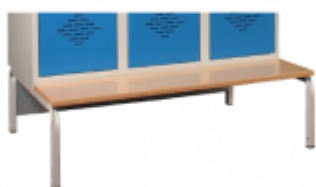

Piètement banc L900 pour vestiaires et casiers métalliques monoblocs

Piètement banc en tubes 30x30 mm acier peint.
H350 x P800mm
Cintrage Tube Carré Coude Américain.
Plaque Arrière en tôle galvanisée 10/10 assurant la rigidité de l'ensemble et le positionnement du meuble.
Assise bois "multiplex"
Pieds Embout Vérins réglables 15mm