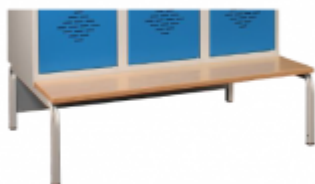

Piètement banc L900 pour vestiaires et casiers métalliques monoblocs

Piètement banc en tubes 30x30 mm acier peint.
H350 x P800mm
Cintrage Tube Carré Coude Américain.
Plaque Arrière en tôle galvanisée 10/10 assurant la rigidité de l'ensemble et le positionnement du meuble.
Assise bois "multiplex"
Pieds Embout Vérins réglables 15mm